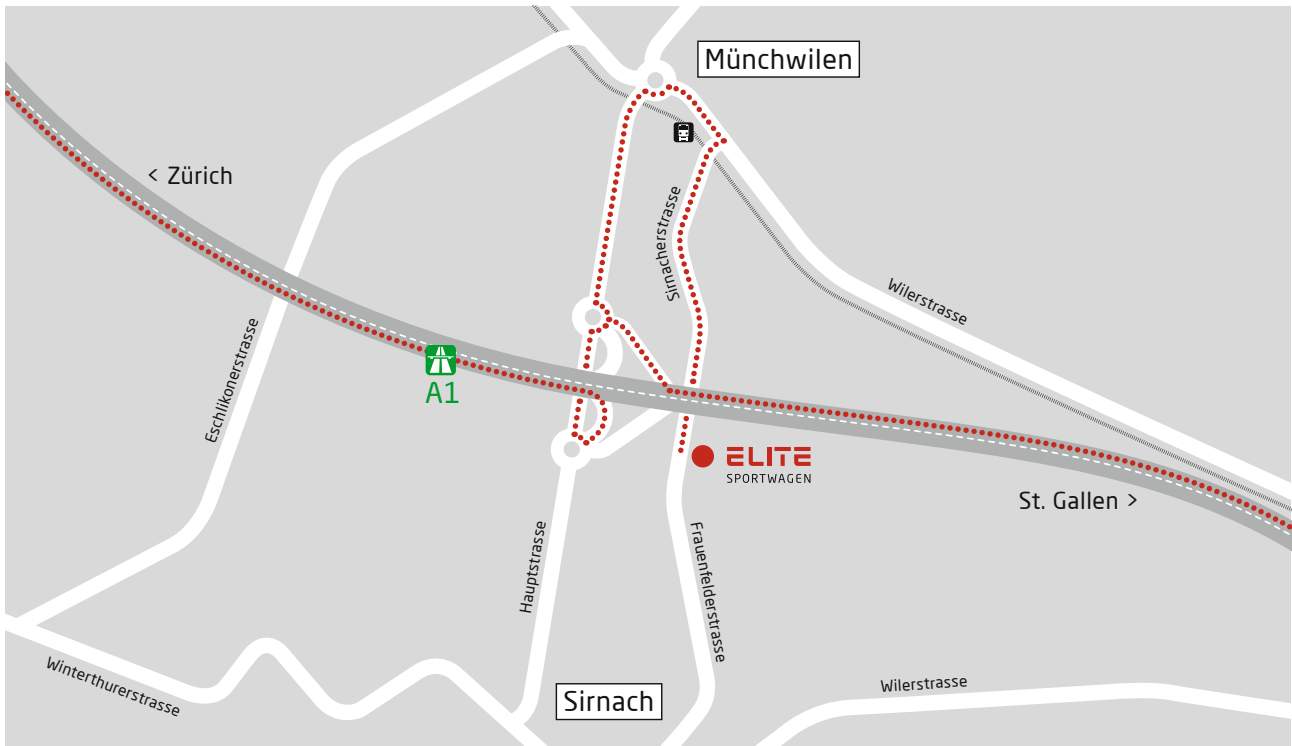

## Kein Weg zu weit.

Sie finden uns direkt an der Autobahn A1, Zürich-St.Gallen, Ausfahrt «Münchwilen/Sirnach»

Von Zürich Im ersten Kreisverkehr die erste Ausfahrt Richtung Münchwilen, im zweiten Kreisverkehr die zweite Ausfahrt ebenfalls Richtung Münchwilen und im dritten Kreisverkehr die erste Ausfahrt Richtung Wil.  
Nach ca. 200 m rechts über den ersten Bahnübergang Richtung Sirnach.

Von St.Gallen Im ersten Kreisverkehr die erste Ausfahrt Richtung Münchwilen und im zweiten Kreisverkehr die erste Ausfahrt Richtung Wil.  
Nach ca. 200 m rechts über den ersten Bahnübergang Richtung Sirnach.