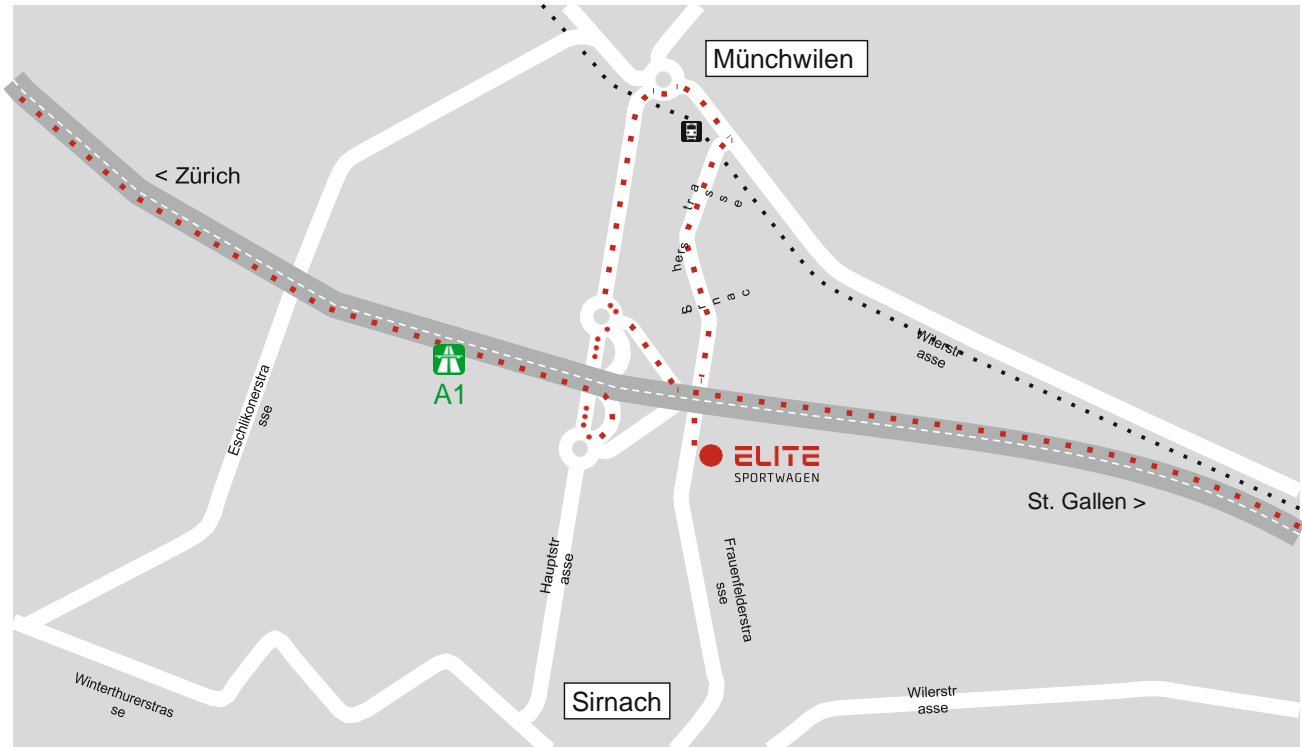

## Kein Weg zu weit.

Sie finden uns direkt an der Autobahn A1, Zürich-St.Gallen, Ausfahrt «Münchwilen / Sirmach»

Von Zürich Im ersten Kreisverkehr die erste Ausfahrt Richtung Münchwilen, im zweiten Kreisverkehr die zweite Ausfahrt ebenfalls Richtung Münchwilen und im dritten Kreisverkehr die erste Ausfahrt Richtung Wil.  
Nach ca. 200 m rechts über den ersten Bahnübergang Richtung Sirmach.

Von St.Gallen Im ersten Kreisverkehr die erste Ausfahrt Richtung Münchwilen und im zweiten Kreisverkehr die erste Ausfahrt Richtung Wil.  
Nach ca. 200 m rechts über den ersten Bahnübergang Richtung Sirmach.

#### ÖFFNUNGSZEITEN

Mo—Fr. 07.30—19.00 Uhr  
Sa 09.00—17.00 Uhr  
So nach Vereinbarung

**RJF**  
911er Profis